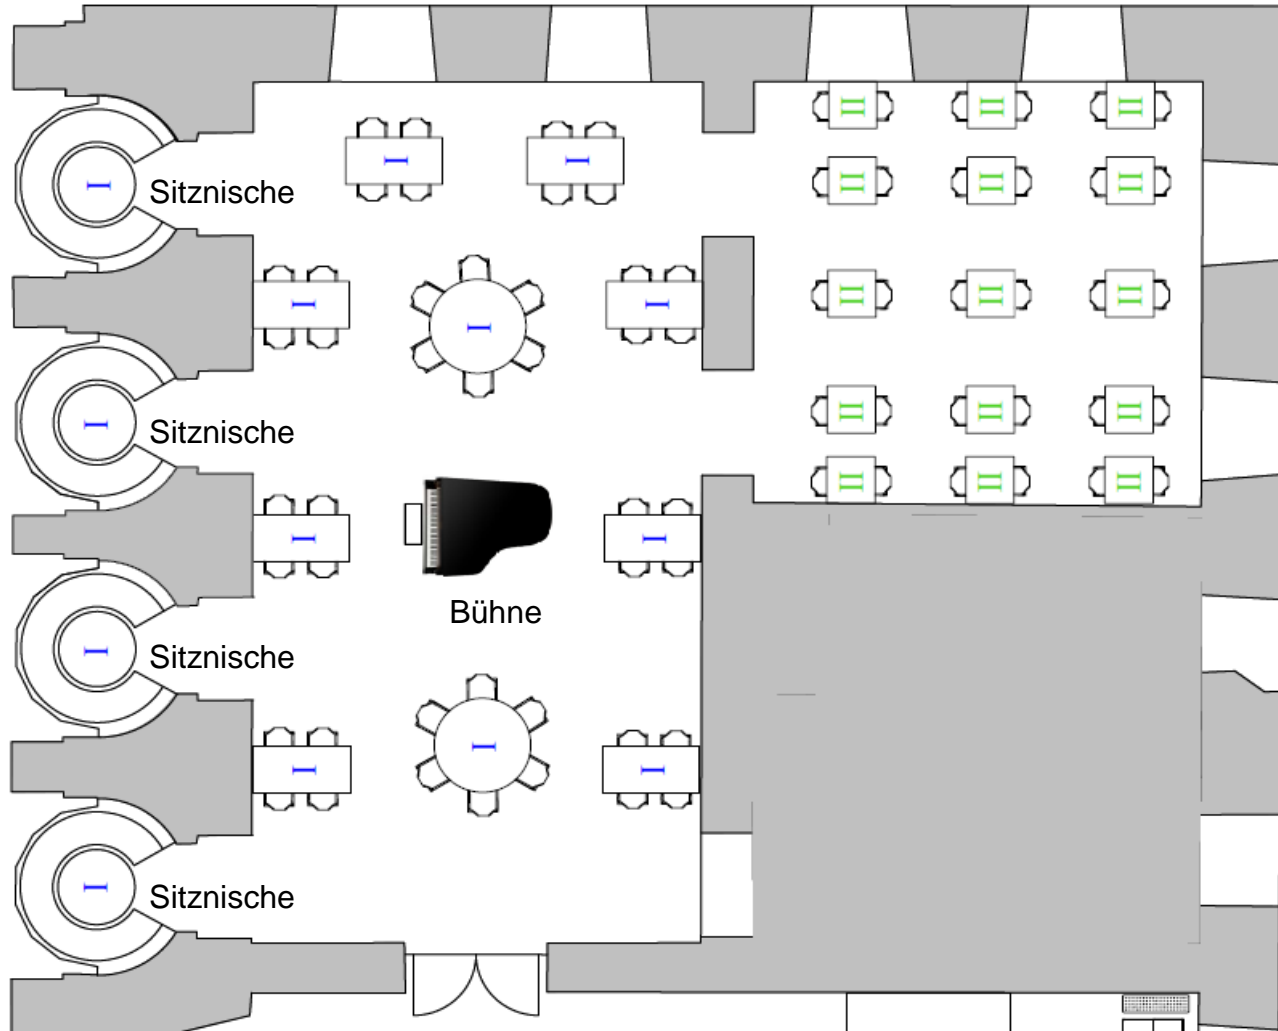

Sitzplan Landtagsgaststätte

(nur bei schlechtem Wetter)

Aussicht auf
Arkaden und
München

Kategorie I
kleiner Tisch und Nische
2 Personen

Kategorie I
Großer und runder Tisch
2 bis 6 Personen

Kategorie II
kleiner Tisch (vergrößerbar)
2 Personen