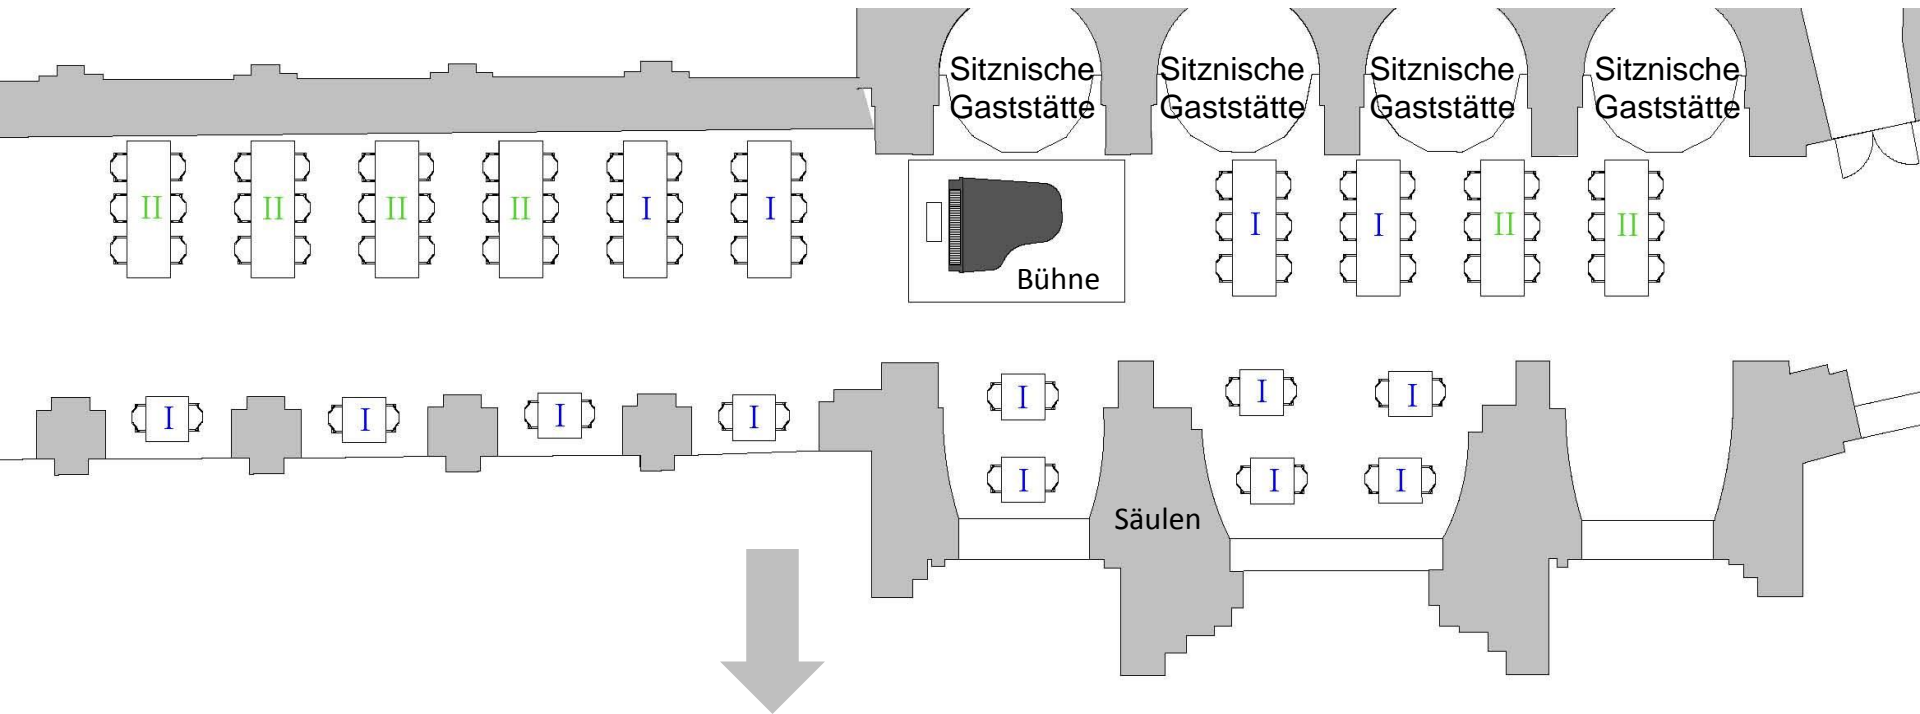

Sitzplan Arkaden Maximilianeum

(nur bei schönem Wetter)

Landtagsgaststätte

Blick über München/ Maximiliansstraße

Kategorie I
kleiner Tisch 2 Personen

Kategorie I
großer Tisch 2 bis 6 Personen

Kategorie II
großer Tisch 2 bis 6 Personen